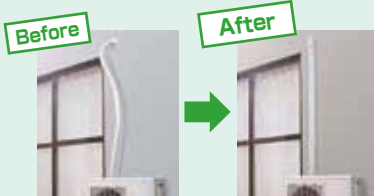

配管化粧カバーを おすすめします!

エアコン配管をスッキリと収納し、
建物の美しさをきわだてます。

スリムカバーセット	追加工事料金(税込)
施工2mまで	8,000円
施工5mまで	12,000円