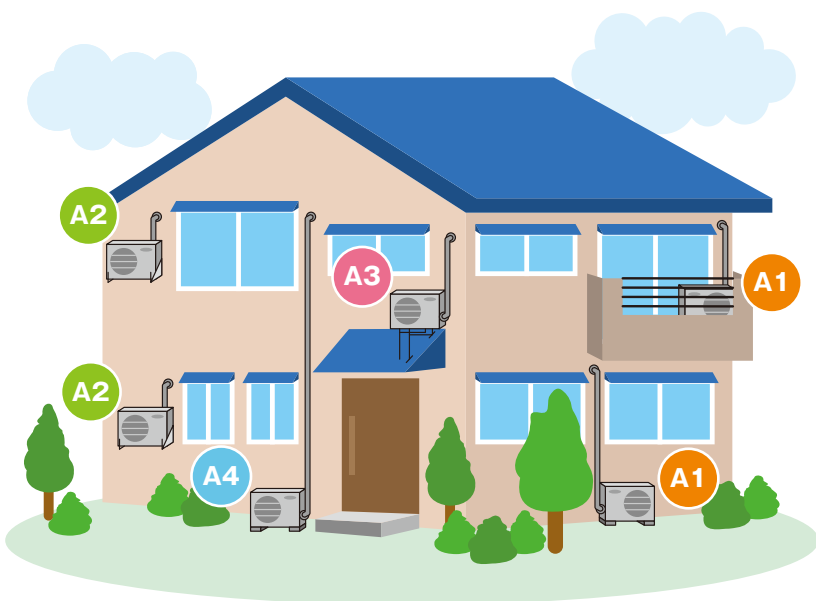

エアコン取付工事料金

標準取付工事費と撤去費は
価格に全て含まれています。

A1 標準取付工事

- ●既設エアコン取外し工事(収集運搬・廃棄費用含む)
- ●室外機、平面設置工事(プラスチック架台2個含む)
- ●配管・ドレン工事(テープ巻上仕上げ・長さ4mまで)
- ●配管穴、貫通工事(一箇所まで)

A2 壁面設置型 + 15,000円 (税込)

配管4m以内・設置金具込

A3 屋根設置型 + 15,000円 (税込)

(1階屋根まで)
配管4m以内・設置金具込

A4 室外機・立降設置型 + 15,000円 (税込)

配管穴位置、地上6mまで